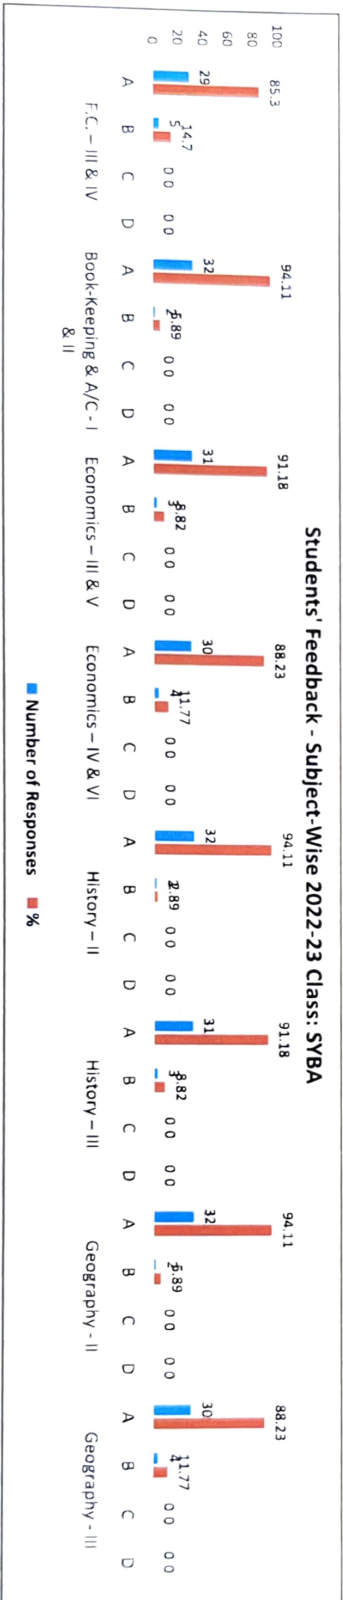

Subjects	Mr. T. P. Mokhal				Mr. S. N. Lohakare				Mr. S. D. Patil				Smt. S. J. Bhosale				Dr. A. N. Shinde				
	Grade	A	B	C	D	A	B	C	D	A	B	C	D	A	B	C	D	A	B	C	D
Number of Responses	27	12	1	0	25	12	3	0	26	10	2	2	2	27	10	3	0	27	13	0	0
%	67.50	30	2.50	0	62.50	30	7.5	0	65	25	5	5	5	67.50	25	7.50	0	67.50	32.50	0	0

Subjects	History – II				History – III				Geography - II				Geography - III			
	A	B	C	D	A	B	C	D	A	B	C	D	A	B	C	D
Grade	32	2	0	0	31	3	0	0	32	2	0	0	30	4	0	0
Number of Responses	94.11	2.89	0	0	91.18	8.82	0	0	94.11	5.89	0	0	88.23	11.77	0	0
%																