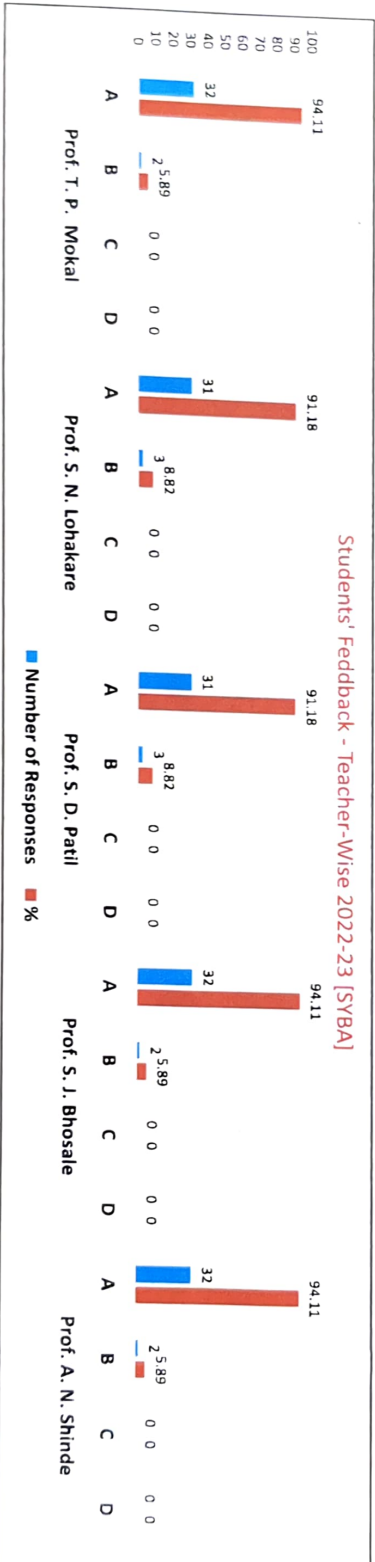

Konkan Education Society's
Dr. C. D. Deshmukh Commerce and Sau. K. G. Tamhane Arts College
Roha, Dist. Raigad – 402109

Students Feedback on Teachers Year 2022 – 23 Class: S.Y.B.A. Respondents – 34

Subjects	Mr. T. P. Mokul				Mr. S. N. Lohakare				Mr. S. D. Patil				Mr. S. J. Bhosale				Dr. A. N. Shinde			
	A	B	C	D	A	B	C	D	A	B	C	D	A	B	C	D	A	B	C	D
Grade	A	B	C	D	A	B	C	D	A	B	C	D	A	B	C	D	A	B	C	D
Number of Responses	32	2	0	0	31	3	0	0	31	3	0	0	32	2	0	0	32	2	0	0
%	94.11	5.89	0	0	91.18	8.82	0	0	91.18	8.82	0	0	94.11	5.89	0	0	94.11	5.89	0	0

Principal
K.E.S. Dr.C.D.Deshmukh
Commr. & Sau. K.G.T Arts
College, Roha - Raigad

A